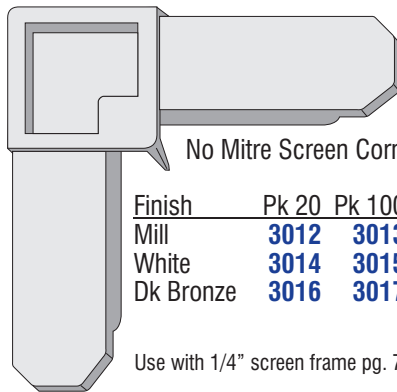

No Mitre Screen Corners

Finish	Pk 20	Pk 100
Mill	3012	3013
White	3014	3015
Dk Bronze	3016	3017

Use with 1/4" screen frame pg. 7.