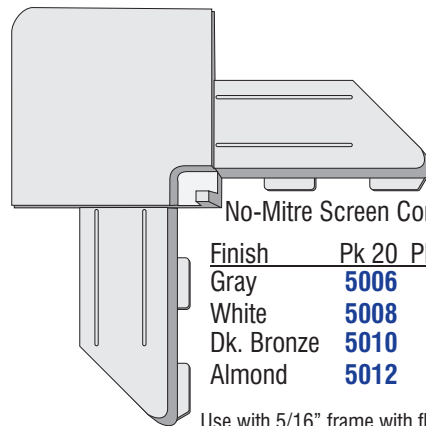

Top Depth— $\frac{1}{8}$ "
Bottom Depth— $\frac{3}{32}$ "
2856 Left Corner
2858 Right Corner
Use with:
2987, 2988 Slide Bolts
B

Top Depth— $\frac{7}{32}$ "
Bottom Depth— $\frac{7}{32}$ "
5806 Right Corner
5808 Left Corner
Use with:
5905, 5907 Tilt Keys
5989, 5991 Slide Bolt
F
Fits Ozark Windows

Top Depth— $\frac{3}{32}$ "
Bottom Depth— $\frac{3}{32}$ "
2844 Right Corner
2842 Left Corner
Use with:
2937, 2939 Tilt Key
2963, 2961 Slide Bolts

Top Depth— $\frac{5}{32}$ "
Bottom Depth— $\frac{9}{32}$ "
5826 Right Corner
5828 Left Corner
Use with:
5939, 5941 Slide Bolts