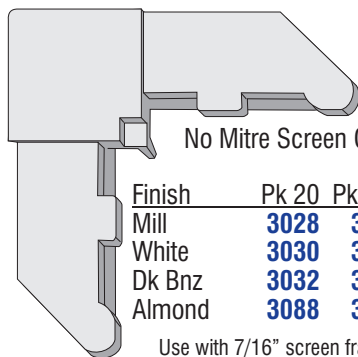

No Mitre Screen Corners

Finish	Pk 20	Pk 100
Mill	3028	3029
White	3030	3031
Dk Bnz	3032	3033
Almond	3088	3089

Use with 7/16" screen frame pg. 8.