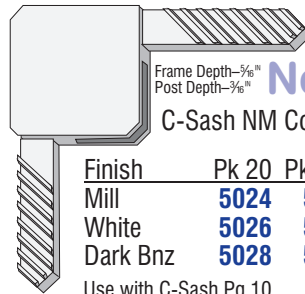

Frame Depth- $\frac{3}{16}$ "
Post Depth- $\frac{3}{16}$ " **New**
C-Sash NM Corner

Finish	Pk 20	Pk 100
Mill	5024	5025
White	5026	5027
Dark Bnz	5028	5029

Use with C-Sash Pg 10.

6923 Tilt Key
(Right or Left Side)